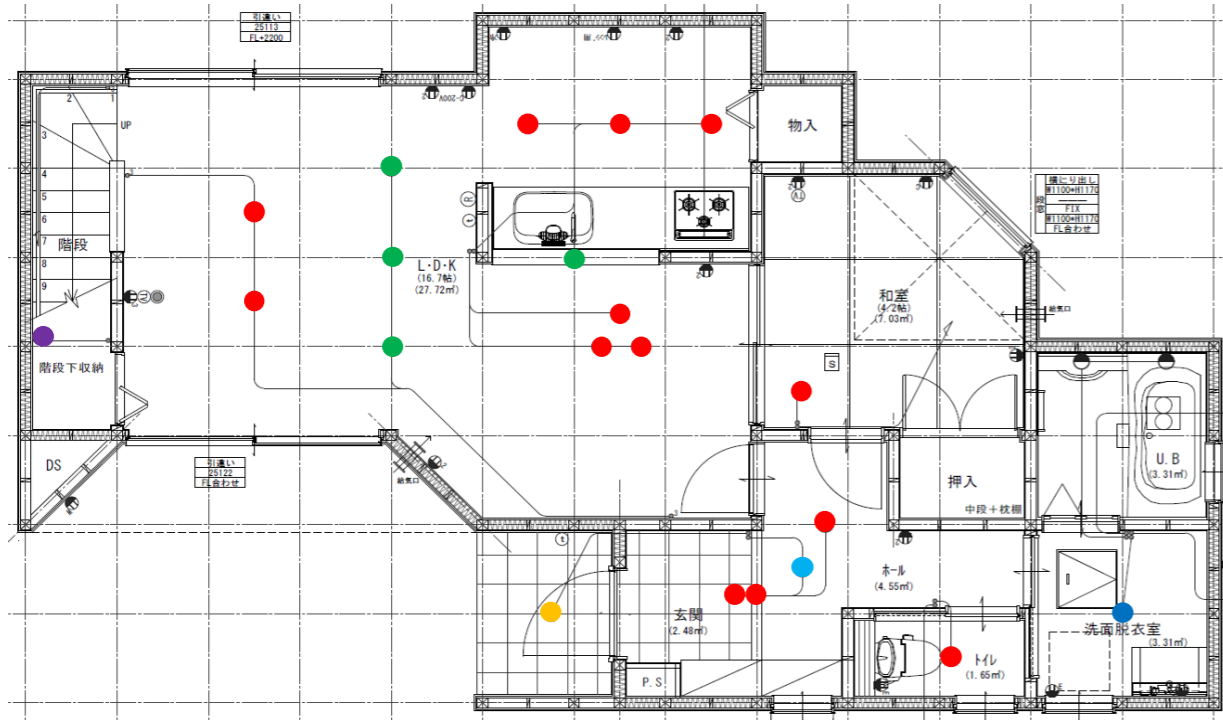

# A0401 照明プラン

1F

2F

● × 1

高気密Se形  
人感センサー

非調光 連動マルチタイプ

電球色 2700K-Ra83

**DDL-4496YW**  
¥16,800(税抜) (LED内蔵)