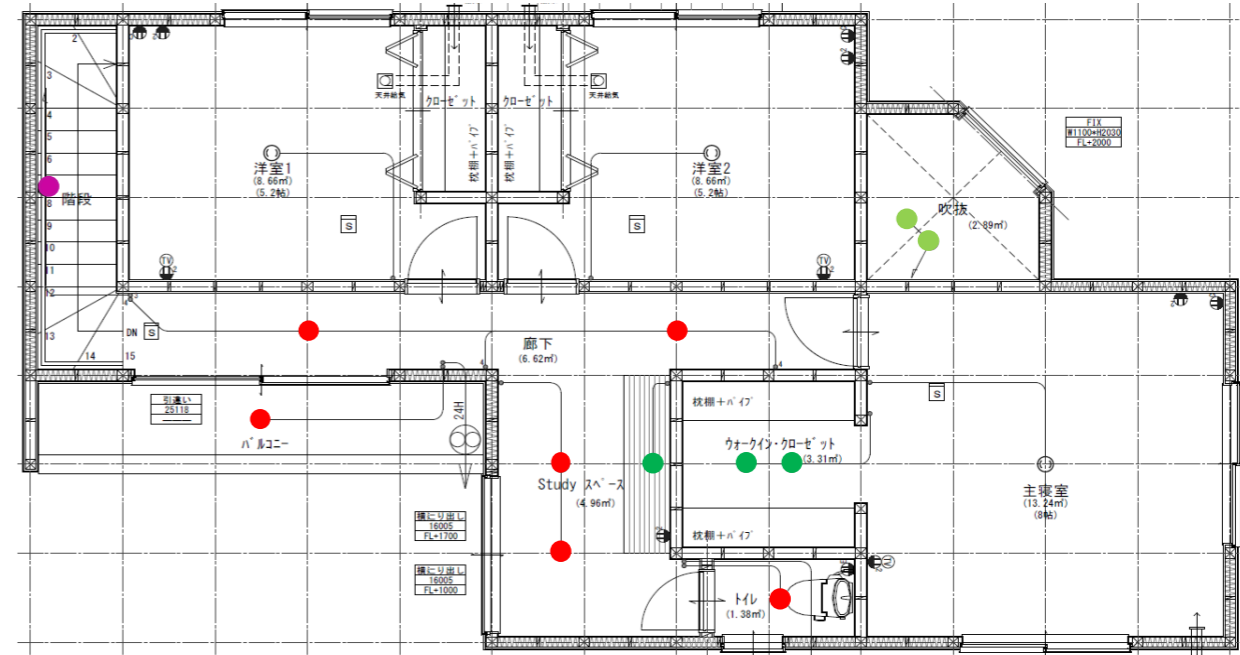

# A0401 照明プラン

1F

2F

● × 1

高気密Se形  
人感センサー

非調光 連動マルチタイプ

電球色 2700K-Ra83

**DDL-4496YW**  
¥16,800(税抜) (LED内蔵)