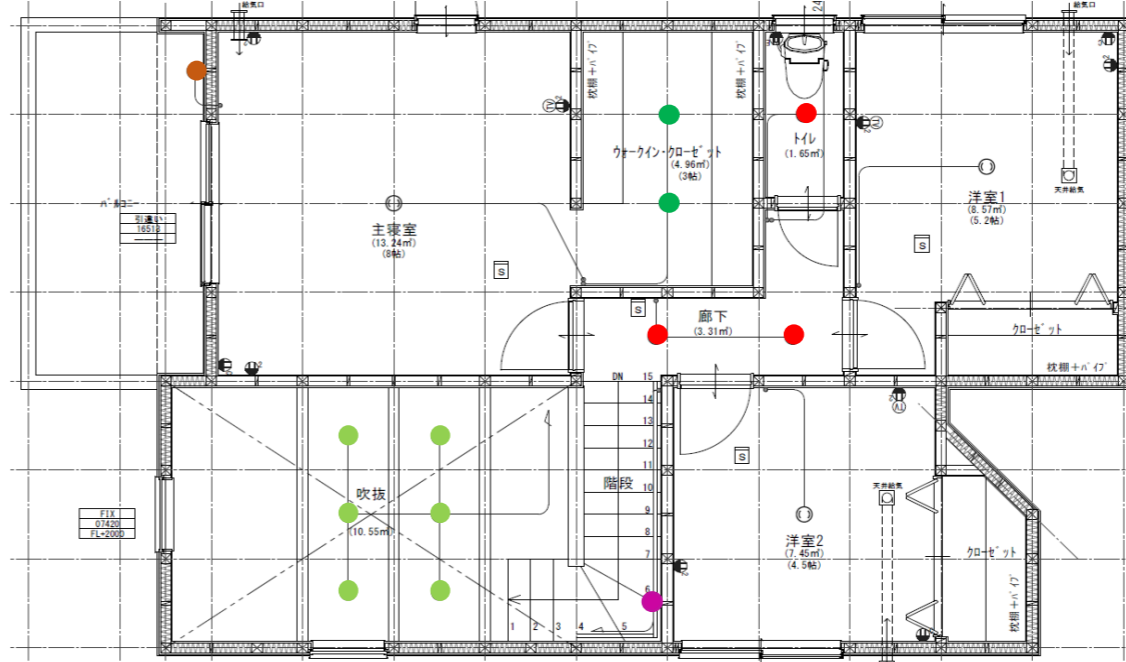

A0501 照明プラン

1F

2F

● ×1
DP-34499E
 ¥10,500(税抜)
 ●プラスチック 白 防雨形
 ●径φ100 埋込穴φ75 埋込深50 高11mm 0.2kg
 ■接続可能容量 LED240VAまで
 ■電球形蛍光灯10W形・15W形・25W形3灯まで
 ■蛍光灯 インバータタイプ32Wまで
 ■鎮流タイプ100Wまで(低力)
 ■白熱灯300Wまで
 ■点灯照度調節機能付(15-45lx切)
 ■点灯保持時間調節機能付
 ■点灯ON/OFFタイマー付(10分・30分・0分)
 ■取付可能天井厚1~35mm
 ■フローリング工法・マット敷工法使用可能
 ■調光器併用不可
 ■シーンコントローラーは使用できません