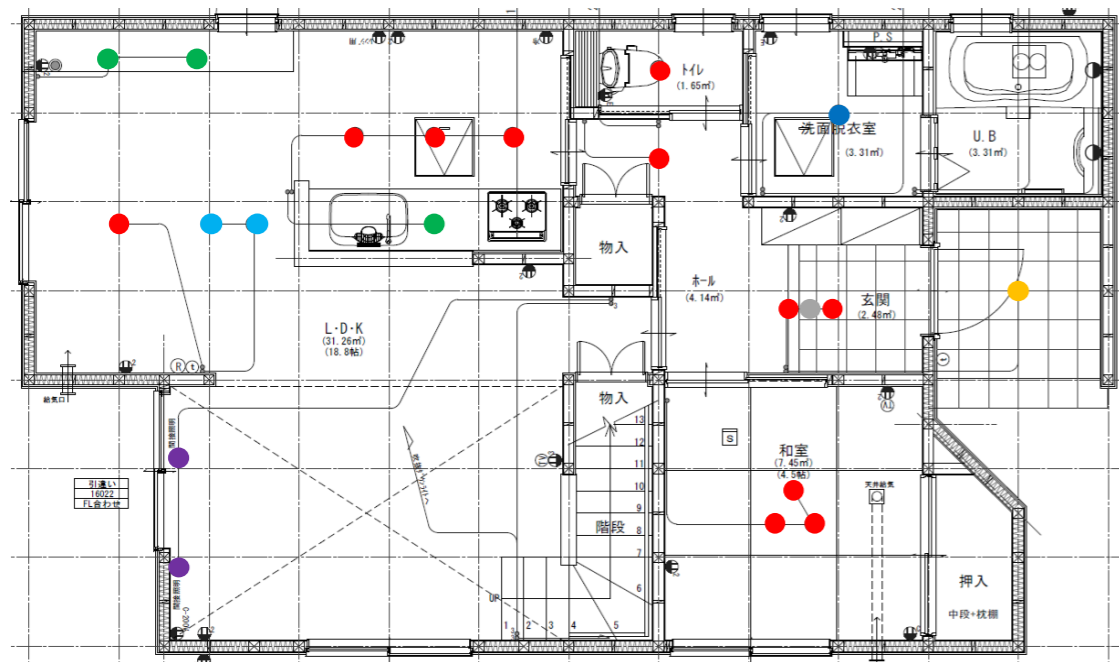

A0501 照明プラン

1F

2F

● ×1
DP-34499E
 ¥10,500(税抜)
 ●プラスチック 白 防雨形
 ●径φ100 埋込穴φ75 埋込深50 高11mm 0.2kg
 ■接続可能容量 LED240VAまで
 ■電球形蛍光灯10W形・15W形・25W形3灯まで
 ■蛍光灯 インバータタイプ32Wまで
 ■鎮流タイプ100Wまで(低力)
 ■白熱灯300Wまで
 ■点灯照度調節機能付(15-45lx切)
 ■点灯保持時間調節機能付
 ■点灯ON/OFFタイマー付(10分・30分・0分)
 ■取付可能天井厚1~35mm
 ■フローリング工法・マット敷工法使用可能
 ■調光器併用不可
 ■シーンコントローラーは使用できません