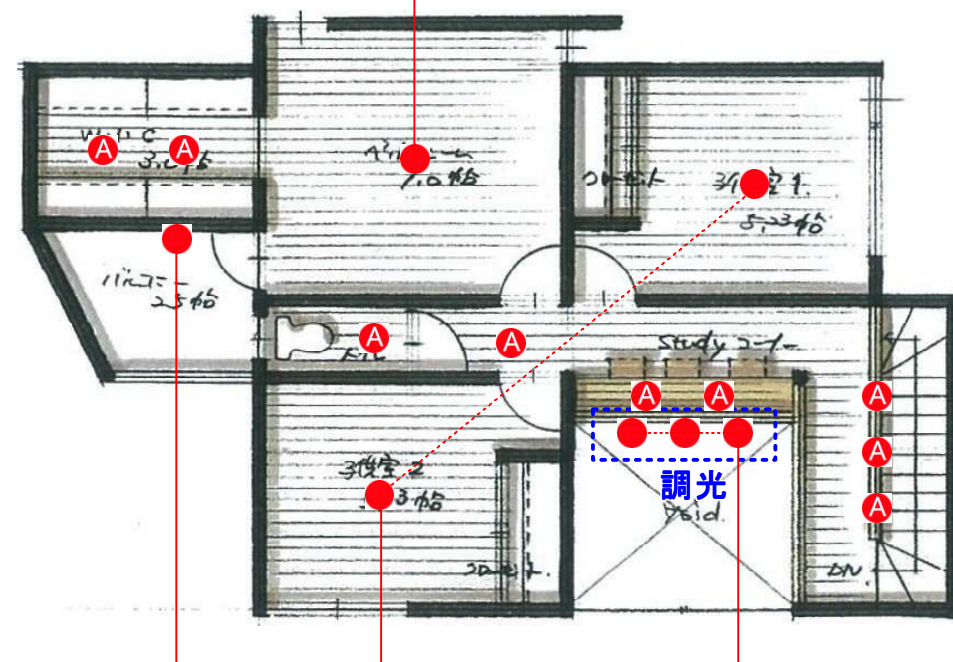

リモコンで上下の光を切替え
上下点灯ボタン、上点灯ボタン、下点灯ボタン、
保安灯ボタンで簡単に切り替えられます。

上下点灯 下点灯

最大で12畳に対応。全灯
点灯で活動的なあかりを
演出。

読書灯など下点灯で手元
を見やすくします。

上下点灯 保安灯

2700Kの色温度と調光
の組み合わせでリラックス
タイムを演出。

間接照明による保安灯は
好みに応じて明るさ2段
階。まぶしさを感ぜさせな
いやさしいあかりは睡眠
の妨げになりません。