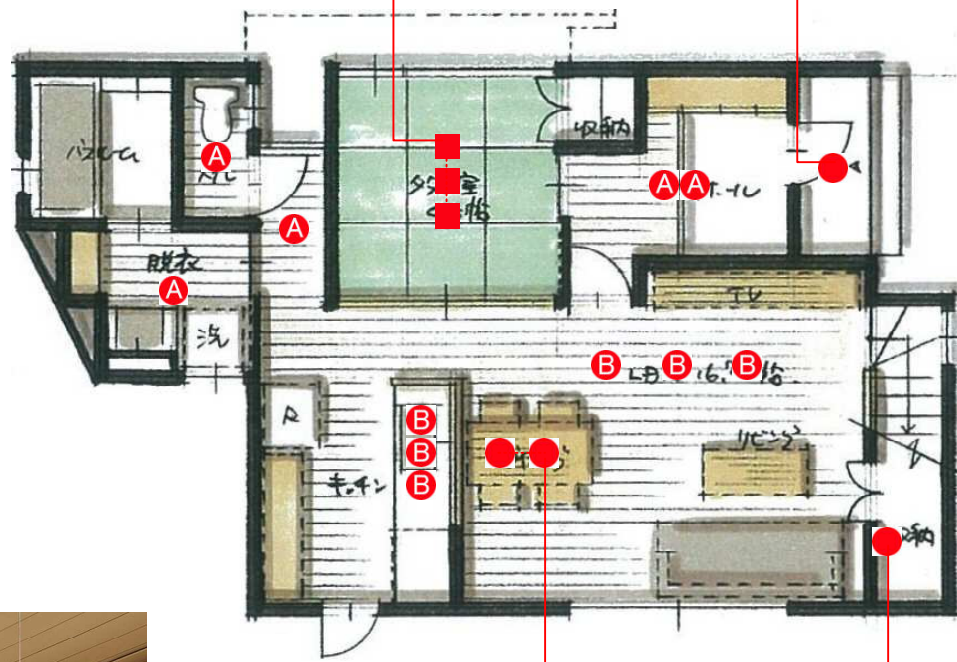

リモコンで上下の光を切替え
上下点灯ボタン、上点灯ボタン、下点灯ボタン、
保安灯ボタンで簡単に切り替えられます。

上下点灯 下点灯

最大で12畳に対応。全灯
点灯で活動的なあかりを
演出。

読書灯など下点灯で手元
を見やすくします。

上下点灯 保安灯

2700Kの色温度と調光
の組み合わせでリラックス
タイムを演出。

間接照明による保安灯は
好みに応じて明るさ2段
階。まぶしさを感ぜさせな
いやさしいあかりは睡眠
の妨げになりません。