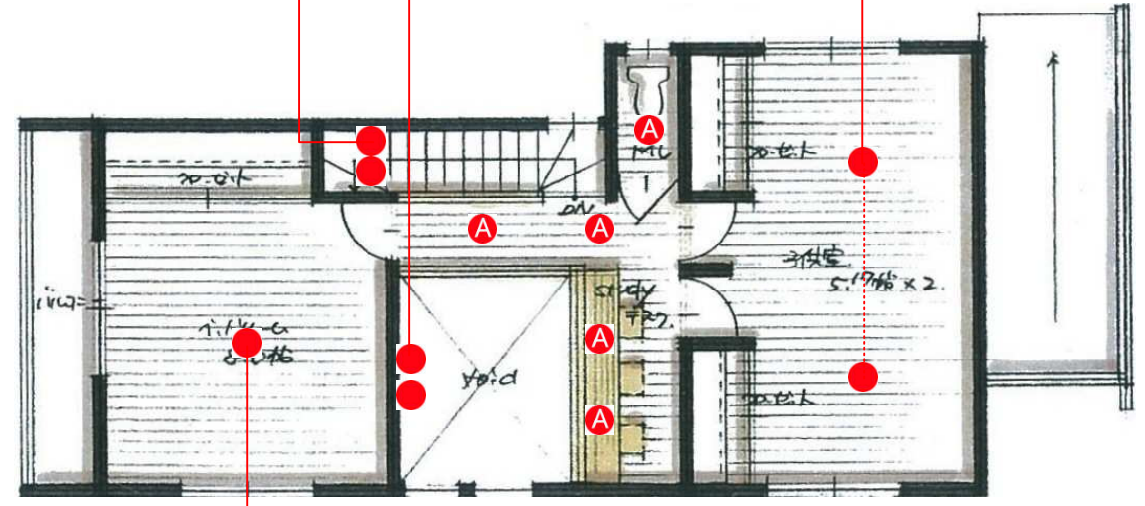

A x 12

COBタイプ
高気密SMD形

非調光

電圧色 2700K-Ra83

DDL-5102 YW
¥3,300(税抜) (LED内蔵)

定格光束 440lm 消費電力 5.2W

LED LED 5.2W
白熱灯60W相当

- アルミダイカスト白塗装
- アクリル乳白(マット)
- 径φ111 埋込穴φ100 埋込深78mm 0.4kg
- 14VA
- 傾斜天井にも使用可能(55°まで)
- 拡散パネル付 AC100V
- 光源寿命60,000時間
- 取付可能天井厚5~25mm
- 調光器併用不可

防雨形
温度保護機能付

調光器

LED専用調光器 300VA用

DP-37154 E
¥13,000(税抜)

プラスチック 白

- 巾70 高120 埋込穴51×71 埋込深30 出20mm
- LED専用
- 容量300VA
- 3段階フライトスイッチ付
- 1個用スイッチボックス(カバー付)に適合
- AC100V

埋込穴 51×71

必要高 80

防雨形
温度保護機能付

x 6

COBタイプ
高気密SMD形

調光

電圧色 2700K-Ra83

DDL-5004 YW
¥6,500(税抜) (LED内蔵)

定格光束 710lm 消費電力 8.5W

LED LED 8.5W
白熱灯100W相当

- アルミダイカスト白塗装
- アクリル乳白(マット)
- 径φ111 埋込穴φ100 埋込深78mm 0.4kg
- 15VA
- 傾斜天井にも使用可能(55°まで)
- 拡散パネル付 AC100V
- 調光範囲(1%~100%)
- 調光器別売
- (DP-37154E-39672~5-40720)
- 光源寿命60,000時間
- 取付可能天井厚5~25mm
- 防雨形
- 温度保護機能付

必要高 80

防雨形
温度保護機能付

非調光

電圧色 2700K-Ra83

DBK-39359 Y
¥5,980(税抜) (LED内蔵)

天付付・壁付兼用

定格光束 500lm 消費電力 6.5W

LED LED 6.5W
白熱灯60W相当

- アルミダイカスト白塗装
- アクリル乳白(マット)
- 径φ85 出45mm 0.3kg
- 11VA
- 密閉型 AC100V
- 光源寿命40,000時間
- 調光器併用不可

防雨形
温度保護機能付

x 2

電圧色 2700K-Ra83

DBK-38241 YE
¥9,800(税抜) (LED内蔵)

カバーバネ式

定格光束 410lm 消費電力 6.5W

LED LED 6.5W
白熱灯60W相当

- 鋼板白塗装
- 径φ75 出65mm 0.3kg
- 11VA
- 上下面開放 AC100V
- 光源寿命40,000時間
- 調光器併用不可
- LED不可

防雨形
温度保護機能付

x 2

電圧色 2700K-Ra83

DBK-38087
¥19,000(税抜) (LED内蔵)

カバーバネ式

定格光束 470lm 消費電力 5.5W

LED LED 5.5W
白熱灯60W相当

- 鋼板白塗装
- 木製ダークブラウン塗装
- アクリル乳白
- 径φ165 出38mm 0.7kg
- 10VA
- AC100V
- 光源寿命40,000時間
- 調光器併用不可
- LED不可

防雨形
温度保護機能付

x 2

タイマー付リモコン・プルレス
調色調光タイプ

調色調光

電圧色 6500K-Ra83 ~ 電圧色 2700K-Ra83

DCL-40507
¥19,300(税抜) (LED内蔵)

〜6畳

定格光束 3699lm 消費電力 27.5W

LED LED 27.5W

- アクリル乳白(マット)
- 径φ510 高128mm 1.6kg
- 29VA
- プルレススイッチ付(全灯・※点灯・常夜灯)
- プルレススイッチ付(全灯・※点灯・常夜灯)
- ※調光機能付(6500K~2700K)
- 調光機能付(5%~100%)
- 常夜灯6段階調光 AC100V
- 光源寿命40,000時間
- 別売 DP-40091使用時傾斜天井使用可能(55°まで)
- 調光器併用不可
- シーンコントローラーは使用できません。
- LED不可

防雨形
温度保護機能付

2F

B