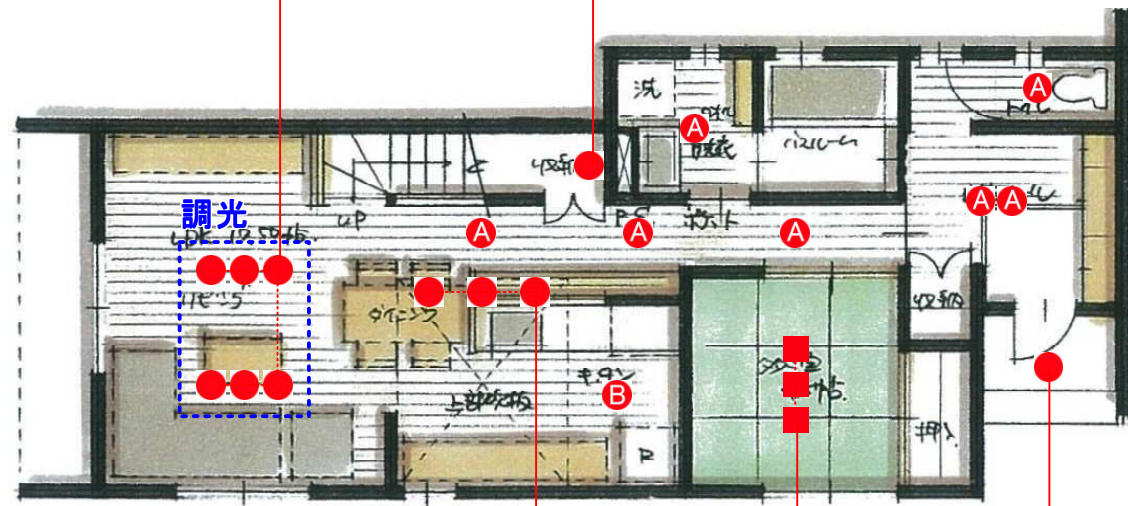

A x 12

COBタイプ
高気密SMD形

非調光

電圧色 2700K-Ra83

DDL-5102 YW
¥3,300(税抜) (LED内蔵)

定格光束 440lm 消費電力 5.2W

LED LED 5.2W
白熱灯60W相当

- アルミダイカスト白塗装
- アクリル乳白(マット)
- 径φ111 埋込穴φ100 埋込深78mm 0.4kg
- 14VA
- 傾斜天井にも使用可能(55°まで)
- 拡散パネル付 AC100V
- 光源寿命60,000時間
- 取付可能天井厚5~25mm
- 調光器併用不可

防雨形
温度保護機能付

調光器

LED専用調光器 300VA用

DP-37154 E
¥13,000(税抜)

プラスチック 白

- 巾70 高120 埋込穴51×71 埋込深30 出20mm
- LED専用
- 容量300VA
- 3段階フライトスイッチ付
- 1個用スイッチボックス(カバー付)に適合
- AC100V

埋込穴 51×71

必要高 80

防雨形
温度保護機能付

x 6

COBタイプ
高気密SMD形

調光

電圧色 2700K-Ra83

DDL-5004 YW
¥6,500(税抜) (LED内蔵)

定格光束 710lm 消費電力 8.5W

LED LED 8.5W
白熱灯100W相当

- アルミダイカスト白塗装
- アクリル乳白(マット)
- 径φ111 埋込穴φ100 埋込深78mm 0.4kg
- 15VA
- 傾斜天井にも使用可能(55°まで)
- 拡散パネル付 AC100V
- 調光範囲(1%~100%)
- 調光器別売
- (DP-37154E-39672~5-40720)
- 光源寿命60,000時間
- 取付可能天井厚5~25mm
- 防雨形
- 温度保護機能付

必要高 80

防雨形
温度保護機能付

非調光

電圧色 2700K-Ra83

DBK-39359 Y
¥5,980(税抜) (LED内蔵)

天付付・壁付兼用

定格光束 500lm 消費電力 6.5W

LED LED 6.5W
白熱灯60W相当

- アルミダイカスト白塗装
- アクリル乳白(マット)
- 径φ85 出45mm 0.3kg
- 11VA
- 密閉型 AC100V
- 光源寿命40,000時間
- 調光器併用不可

防雨形
温度保護機能付

x 2

電圧色 2700K-Ra83

DBK-38241 YE
¥9,800(税抜) (LED内蔵)

カバーバネ式

定格光束 410lm 消費電力 6.5W

LED LED 6.5W
白熱灯60W相当

- 鋼板白塗装
- 径φ75 出65mm 0.3kg
- 11VA
- 上下面開放 AC100V
- 光源寿命40,000時間
- 調光器併用不可
- LED不可

防雨形
温度保護機能付

x 2

電圧色 2700K-Ra83

DBK-38087
¥19,000(税抜) (LED内蔵)

カバーバネ式

定格光束 470lm 消費電力 5.5W

LED LED 5.5W
白熱灯60W相当

- 鋼板白塗装
- 木製ダークブラウン塗装
- アクリル乳白
- 径φ165 出38mm 0.7kg
- 10VA
- AC100V
- 光源寿命40,000時間
- 調光器併用不可
- LED不可

防雨形
温度保護機能付

x 2

タイマー付リモコン・プルレス
調色調光タイプ

調色調光

電圧色 6500K-Ra83 ~ 電圧色 2700K-Ra83

DCL-40507
¥19,300(税抜) (LED内蔵)

〜6畳

定格光束 3699lm 消費電力 27.5W

LED LED 27.5W

- アクリル乳白(マット)
- 径φ510 高128mm 1.6kg
- 29VA
- プルレススイッチ付(全灯・※点灯・常夜灯)
- プルレススイッチ付(全灯・※点灯・常夜灯)
- ※調光機能付(6500K~2700K)
- 調光機能付(5%~100%)
- 常夜灯6段階調光 AC100V
- 光源寿命40,000時間
- 別売 DP-40091使用時傾斜天井使用可能(55°まで)
- 調光器併用不可
- シーンコントローラーは使用できません。
- LED不可

防雨形
温度保護機能付

1F

B