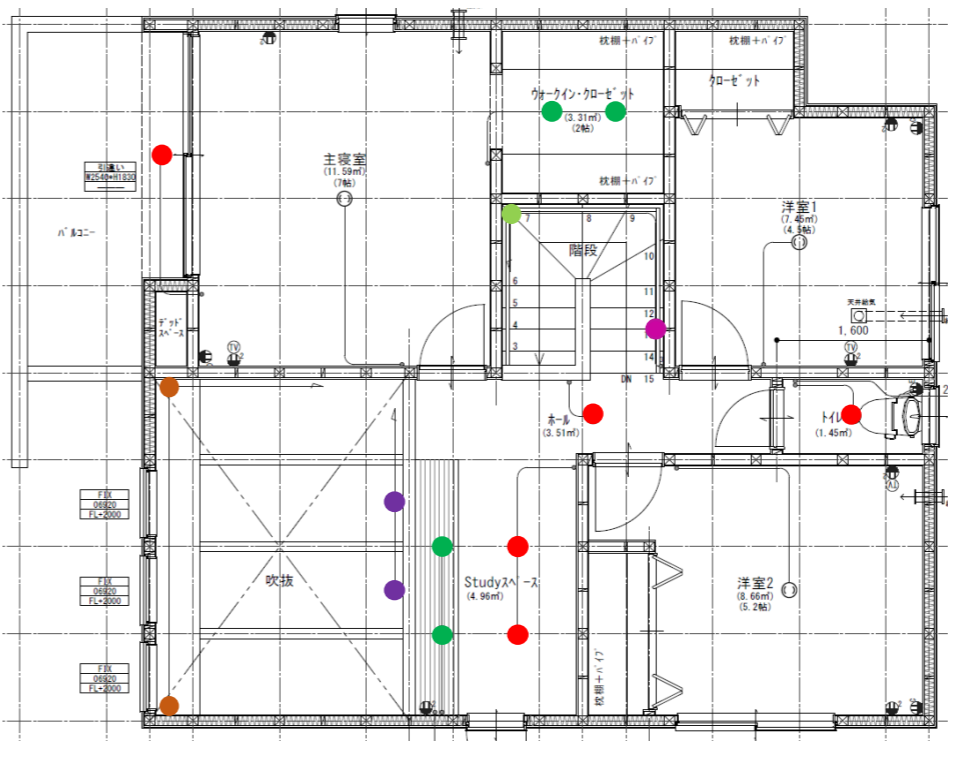

# A0801 照明プラン

1F

2F

● × 2

電球色 2700K-Ra83  
**DBK-38695Y**  
 ¥24,000(税抜) (LED内蔵)  
 定格光束 900lm 消費電力 18w  
 LED LED 18W  
 白熱灯120W相当  
 ● 鋼板 白塗装 ● アクリル 乳白 (マット)  
 ● r190 高105 出105mm 0.5kg ● 31VA  
 AC100V ■調光可能(5%~100%)  
 ■調光器別売(DP-37154E-39672-5)  
 ■光源寿命40,000時間