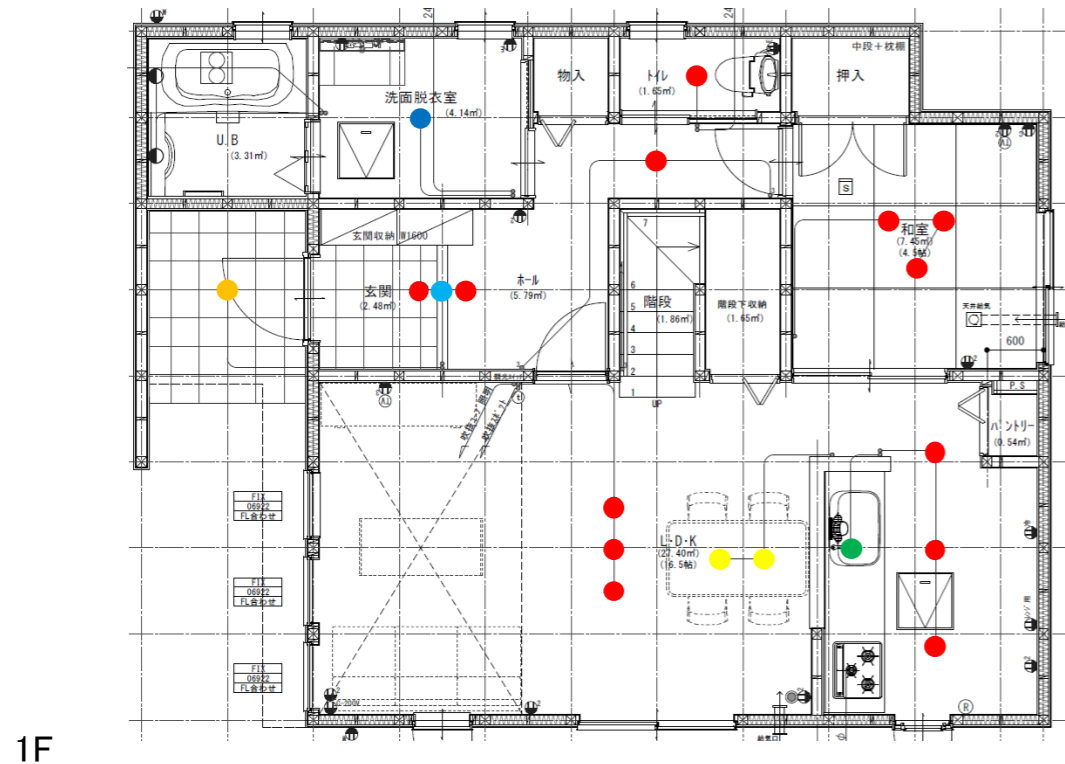

# A0801 照明プラン

1F

2F

● × 2

電球色 2700K-Ra83  
**DBK-38695Y**  
 ¥24,000(税抜) (LED内蔵)  
 定格光束 900lm 消費電力 18w  
 LED LED 18W  
 白熱灯120W相当  
 ● 鋼板 白塗装 ● アクリル 乳白 (マット)  
 ● r190 高105 出105mm 0.5kg ● 31VA  
 AC100V ■調光可能(5%~100%)  
 ■調光器別売(DP-37154E-39672-5)  
 ■光源寿命40,000時間