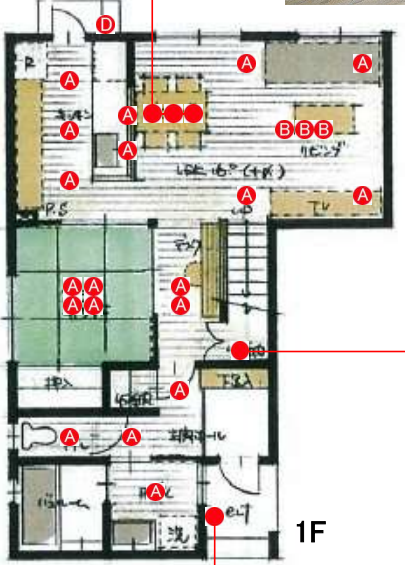

LED LED 5.2W
白熱灯160W相当

●アクリル乳白(マット)
●径φ111 高さ70mm 0.4kg
●9VA
●調光範囲可調(55°まで)
●照度(中心) 11lm ●AC100V
●光源寿命40,000時間
●取付可能天井厚5-25mm
●調光器併用不可
●調光器付

調色調光
調光範囲可調
調光器併用不可

80
調光器併用不可

商品番号 2700K-Ra83
DDL-5104 YW
¥5,500(税別) (LED内蔵)

正面径φ 710mm 消費電力 7.6W

LED LED 7.6W
白熱灯100W相当

●アクリル乳白(マット)
●径φ111 高さ70mm 0.4kg ●14VA
●調光範囲可調(55°まで)
●照度(中心) 11lm ●AC100V
●光源寿命40,000時間
●取付可能天井厚5-25mm
●調光器併用不可
●調光器付

調色調光
調光範囲可調
調光器併用不可

80
調光器併用不可

人感センサー

マルチタイプ
ON/OFFモード
6hタイマーモード