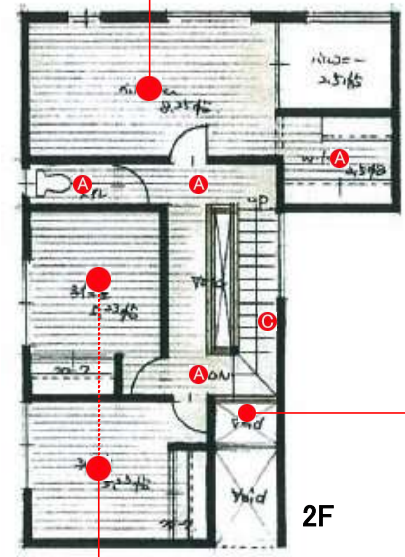

LED LED 5.2W
白熱灯160W相当

●アクリル乳白(マット)
●径φ111 高さ70mm 0.4kg
●9VA
●調光範囲可調(55°まで)
●照度(中心) 11lm ●AC100V
●光源寿命40,000時間
●取付可能天井厚5-25mm
●調光器併用不可
●調光器付

調色調光
調光範囲可調
調光器併用不可

80
調光器併用不可

商品番号 2700K-Ra83
DDL-5104 YW
¥5,500(税別) (LED内蔵)

正面径φ 710mm 消費電力 7.6W

LED LED 7.6W
白熱灯100W相当

●アクリル乳白(マット)
●径φ111 高さ70mm 0.4kg ●14VA
●調光範囲可調(55°まで)
●照度(中心) 11lm ●AC100V
●光源寿命40,000時間
●取付可能天井厚5-25mm
●調光器併用不可
●調光器付

調色調光
調光範囲可調
調光器併用不可

80
調光器併用不可

人感センサー

マルチタイプ
ON/OFFモード
6hタイマーモード