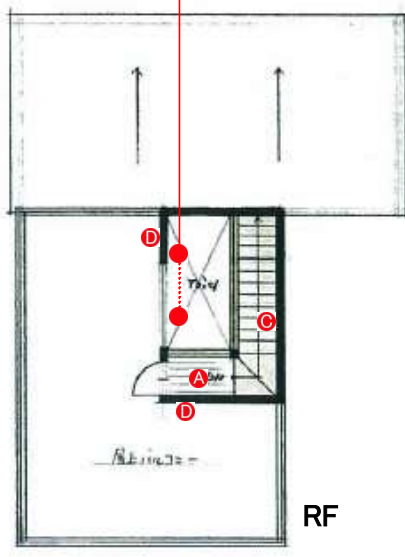

LED LED 5.2W
白熱灯160W相当

●アクリル乳白(マット)
●径φ111 高さ70mm 0.4kg
●9VA
●調光範囲可調(55°まで)
●照度(中心) 11lm ●AC100V
●光源寿命40,000時間
●取付可能天井厚5-25mm
●調光器併用不可
●調光器付

調色調光
調光範囲可調
調光器併用不可

80
調光器併用不可

商品番号 2700K-Ra83
DDL-5104 YW
¥5,500(税別) (LED内蔵)

正面径φ 710mm 消費電力 7.6W

LED LED 7.6W
白熱灯100W相当

●アクリル乳白(マット)
●径φ111 高さ70mm 0.4kg ●14VA
●調光範囲可調(55°まで)
●照度(中心) 11lm ●AC100V
●光源寿命40,000時間
●取付可能天井厚5-25mm
●調光器併用不可
●調光器付

調色調光
調光範囲可調
調光器併用不可

80
調光器併用不可

人感センサー

マルチタイプ
ON/OFFモード
6hタイマーモード