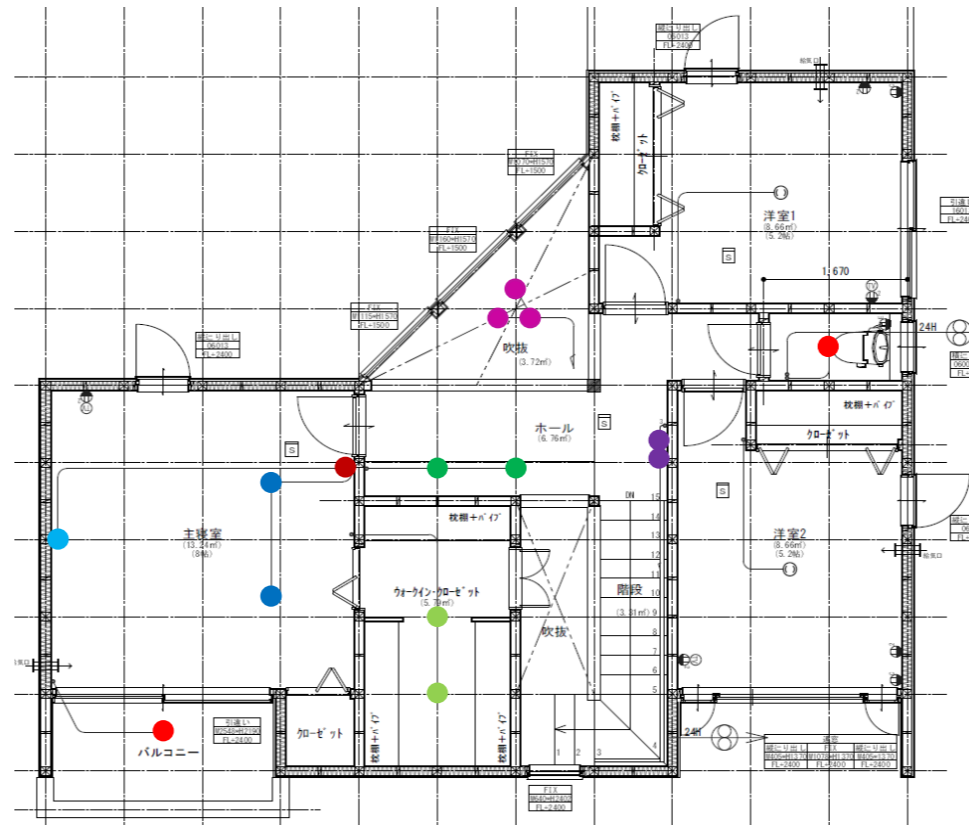

A1301 照明プラン

1F

2F

● × 1

LED専用調光器 300VA用
DP-37154E
 ¥13,000(税抜)

- プラスチック 白
- 巾70 高さ120 埋込穴51×71 埋込深30 出20mm 0.2kg
- LED専用
- 容量300VA
- 3路オフライトスイッチ付
- 1個用スイッチボックス(カバー付)に適合
- AC100V

埋込穴 51×71

● × 1