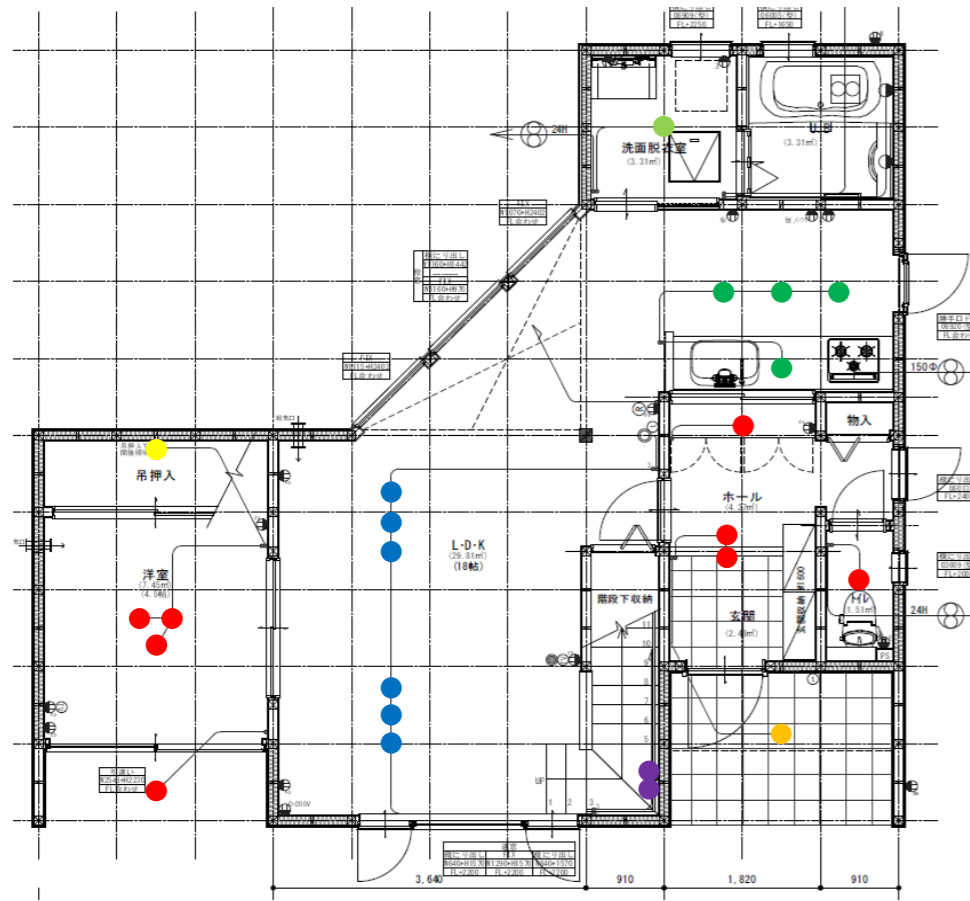

A1301 照明プラン

1F

2F

● × 1

LED専用調光器 300VA用
DP-37154E
 ¥13,000(税抜)

- プラスチック 白
- 巾70 高さ120 埋込穴51×71 埋込深30 出20mm 0.2kg
- LED専用
- 容量300VA
- 3路オフライトスイッチ付
- 1個用スイッチボックス(カバー付)に適合
- AC100V

埋込穴 51×71

● × 1