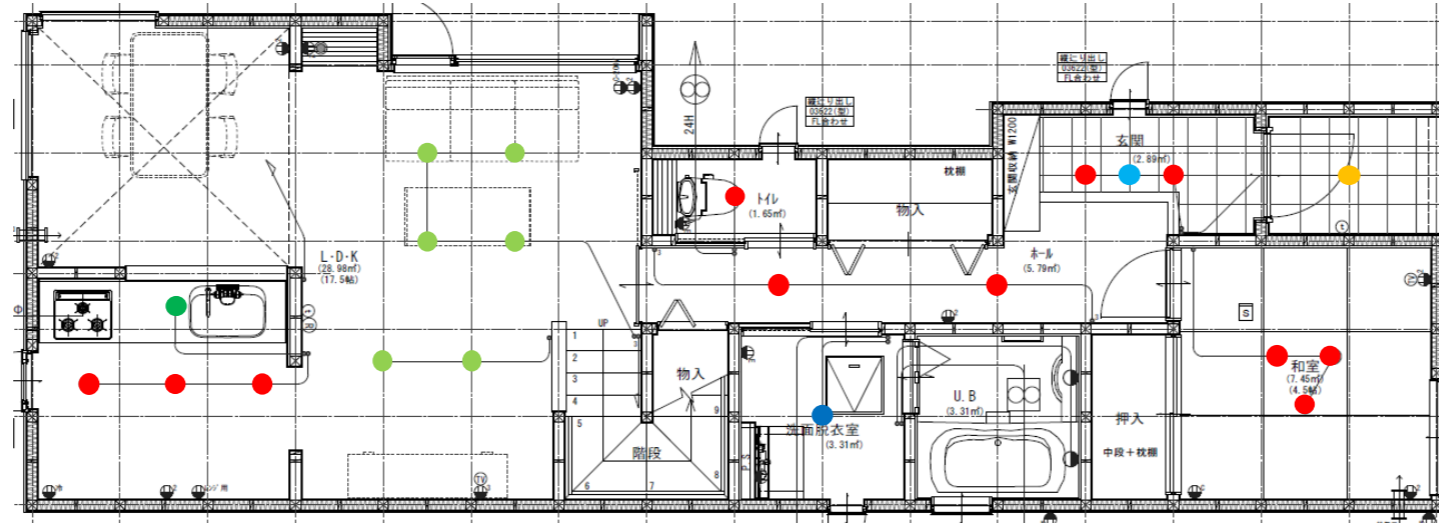

A1401 照明プラン

1F

2F

● × 1

高気密SMD
人感センサー

非調光 連動マルチタイプ

電球色 2700K-Ra83

DDL-4496YW
¥16,800(税抜) (LED内蔵)