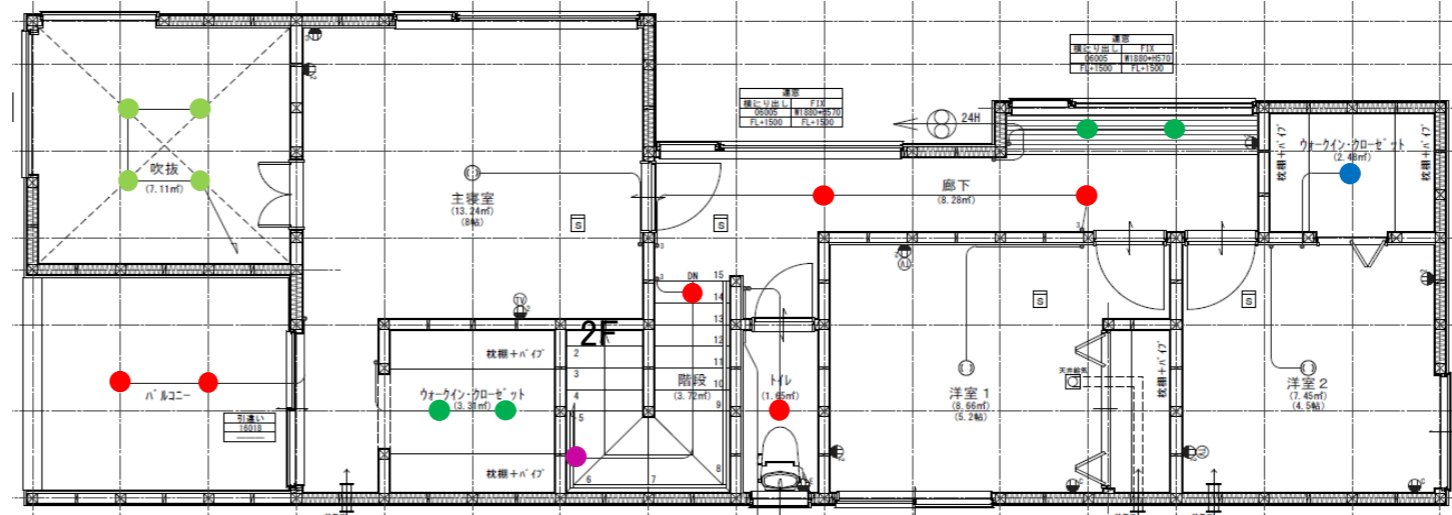

A1401 照明プラン

1F

2F

● × 1

高気密SMD
人感センサー

非調光 連動マルチタイプ

電球色 2700K-Ra83

DDL-4496YW
¥16,800(税抜) (LED内蔵)