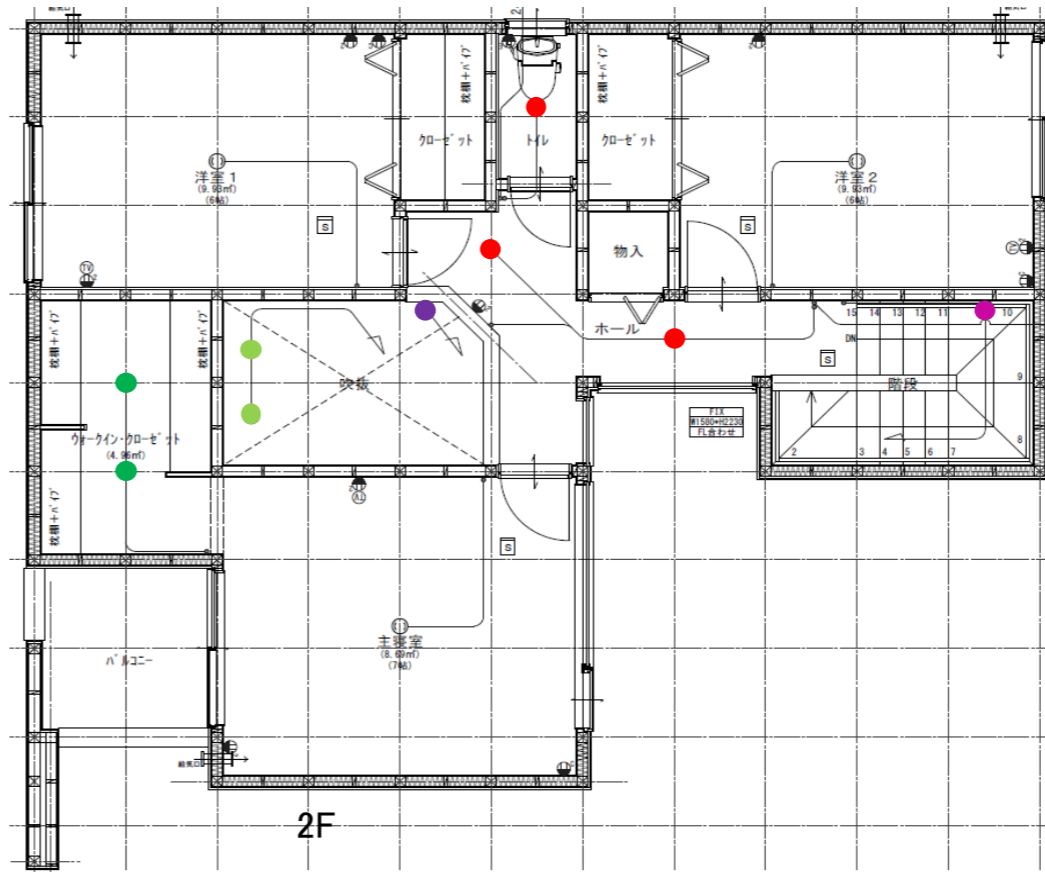

A1501 照明プラン

1F

2F

● × 2

コーナー用

非調光

電球色 2700K-Ra83

DBK-38911Y