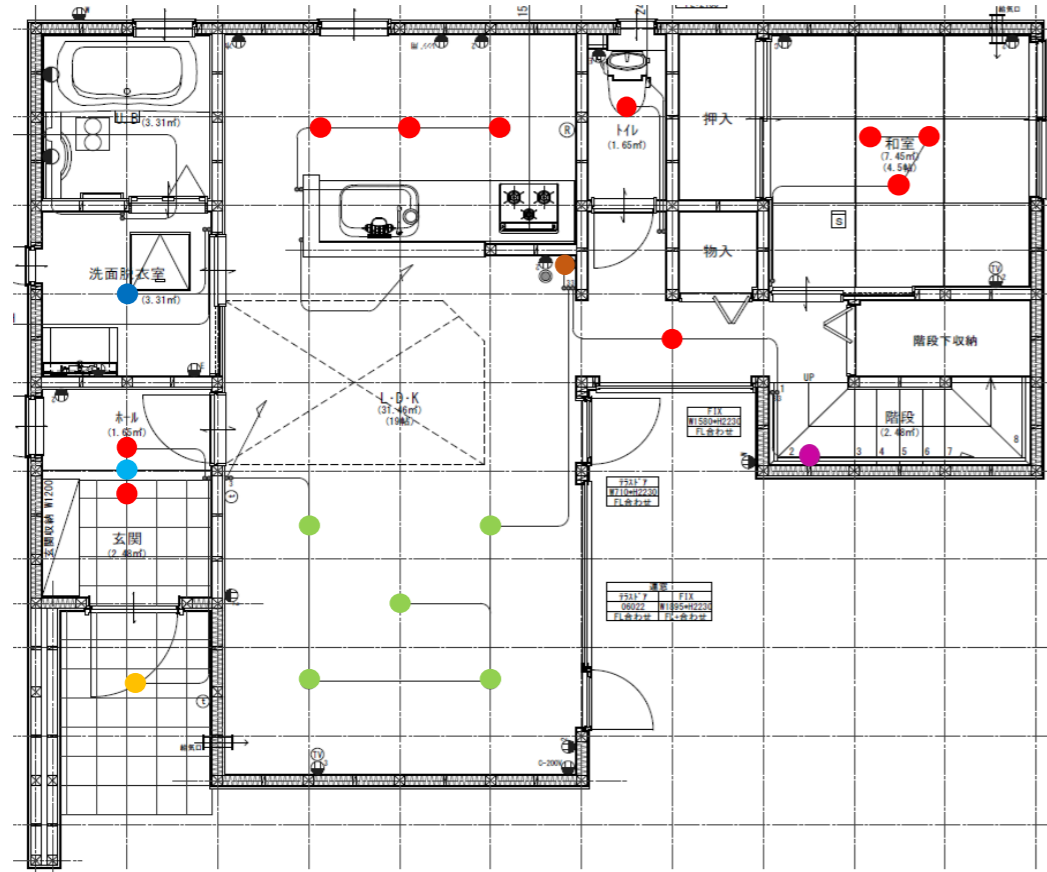

A1501 照明プラン

1F

2F

● × 2

コーナー用

非調光

電球色 2700K-Ra83

DBK-38911Y