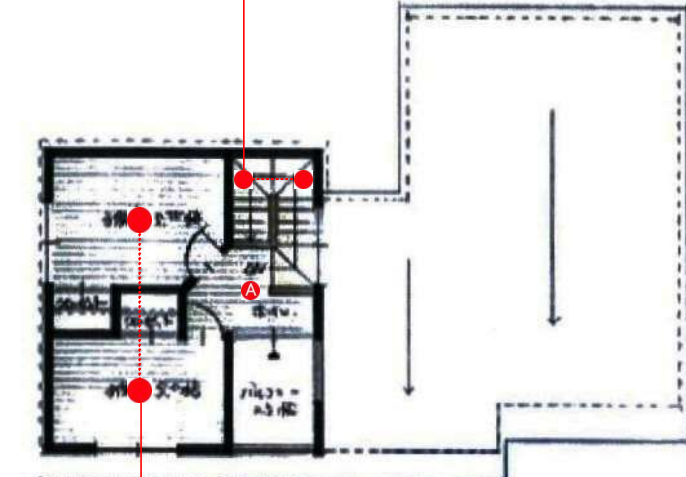

人感センサー

運動マルチタイプ

人感センサー「運動マルチタイプ」と接続すれば、センサー機能の無い照明器具も運動して自動で点灯消灯。目的に合わせて3つのモードが使い分けられるマルチタイプのセンサーです。

ON/OFFモード

人感センサー「運動マルチタイプ」は、人の動きを検知して自動で点灯消灯。目的に合わせて3つのモードが使い分けられるマルチタイプのセンサーです。

調光モード

人感センサー「運動マルチタイプ」は、人の動きを検知して自動で点灯消灯。目的に合わせて3つのモードが使い分けられるマルチタイプのセンサーです。

6hタイマーモード

人感センサー「運動マルチタイプ」は、人の動きを検知して自動で点灯消灯。目的に合わせて3つのモードが使い分けられるマルチタイプのセンサーです。

虫がよりにくい

屋外照明に最適です
LEDの光には紫外線をほとんど含まないので、虫が寄りつきにくく屋外のライティングに最適です。

手採光

LED 6.5W
白熱灯60W相当
アルミダイカスト白塗装
アクリル乳白(マット)
φ85 高さ45mm 0.3kg
■AC100V
■光源寿命40,000時間
■調光器併用不可
■調光器併用不可

型番 DBK-39359 A
価格 ¥5,980(税抜) (LED内蔵)
定形光束 520lm 消費電力 6.5W

手採光

LED 7.7W
白熱灯60W相当
アルミダイカスト白塗装
アクリル乳白(マット)
φ91 高さ45mm 0.3kg
■AC100V
■光源寿命40,000時間
■調光器併用不可
■調光器併用不可

型番 DDL-4496 YW
価格 ¥16,800(税抜) (LED内蔵)
定形光束 520lm 消費電力 7.7W

手採光

LED 4W
白熱灯40W相当
アルミダイカスト白塗装
アクリル乳白(マット)
φ70 高さ45mm 0.3kg
■AC100V
■光源寿命40,000時間
■調光器併用不可
■調光器併用不可

型番 DWP-40313 Y
価格 ¥14,800(税抜) (LED内蔵)
定形光束 70lm 消費電力 4W

手採光

LED 6.5W
白熱灯60W相当
アルミダイカスト白塗装
アクリル乳白(マット)
φ85 高さ45mm 0.3kg
■AC100V
■光源寿命40,000時間
■調光器併用不可
■調光器併用不可

型番 DBK-38243 YE
価格 ¥12,800(税抜) (LED内蔵)
定形光束 495lm 消費電力 6.5W

LED

「あんぜん」のあかり
光に熱を含まないLEDは、器具が高温にならず、手の届く場所でもヤケドの心配はないので、LEDは最適。「あんぜん」のあかりがLEDは提案できます。

さわってもあつくない

A

COBタイプ
高気密Se形

手採光

LED 5.2W
白熱灯60W相当
アルミダイカスト白塗装
アクリル乳白(マット)
φ85 高さ45mm 0.4kg
■AC100V
■光源寿命40,000時間
■調光器併用不可
■調光器併用不可

型番 DDL-5102 YW
価格 ¥3,300(税抜) (LED内蔵)
定形光束 440lm 消費電力 5.2W

B

COBタイプ
高気密Se形

手採光

LED 7.6W
白熱灯100W相当
アルミダイカスト白塗装
アクリル乳白(マット)
φ91 高さ45mm 0.4kg
■AC100V
■光源寿命40,000時間
■調光器併用不可
■調光器併用不可

型番 DDL-5104 YW
価格 ¥5,500(税抜) (LED内蔵)
定形光束 710lm 消費電力 7.6W

点灯時間

60000時間
メンテナンスが不要です

長寿命 (一般的な使用の場合)
8年~10年

階段照明イメージ