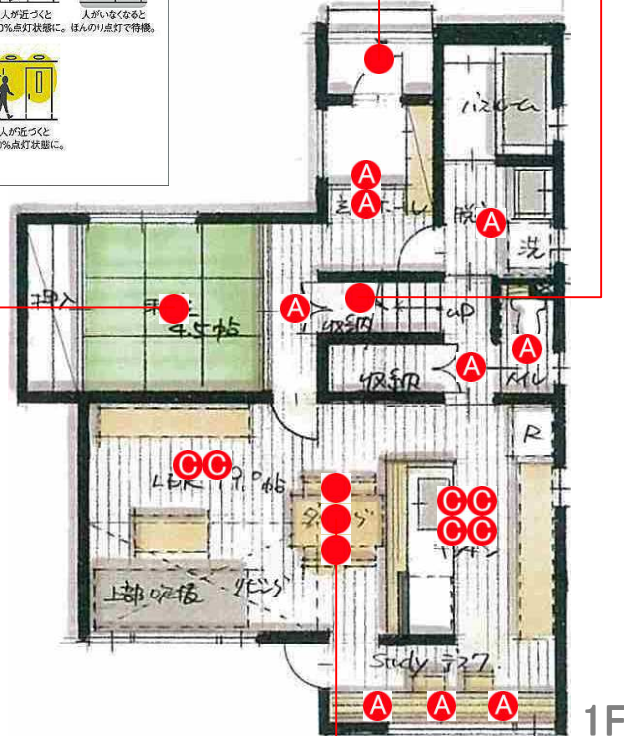

人感センサー
連動マルチタイプ

強制ON オフオート オフオート

人感センサー「連動マルチタイプ」と接続すれば、センサー機能の無い照明器具も連動して自動で点灯消灯。目的に合わせて3つのモードが使い分けられるマルチタイプのセンサーです。

ON/OFFモード

調光モード

6hタイマーモード

防雨形
温度保護機能付

高気密Se形
人感センサー

非調光

電球色 2700K-Ra83

DDL-4496 YW
¥16,800(税抜) (LED内蔵)

定格光束 520lm 消費電力 7.7W

LED LED 7.7W
白熱灯60W相当

- アルミダイカスト 白塗装
- アクリル 乳白(マット)
- 径φ111 埋込穴φ100 埋込深80mm 0.5kg
- 14VA
- 点灯照度調節機能付(暗-明切)
- 点灯保持時間付 AC100V
- 送り点灯可能 LED調光タイプ60VAまで
- 光源寿命60,000時間
- LED非調光タイプ不可
- 調光器併用不可
- 防雨形
- 温度保護機能付

天付付・壁付兼用

タイマー付リモコン・ブルレス
調色調光タイプ

調色調光

電球色 2700K-Ra83

DBK-39359 Y
¥5,980(税抜) (LED内蔵)

定格光束 500lm 消費電力 6.5W

LED LED 6.5W
白熱灯60W相当

- アルミダイカスト 白塗装
- アクリル 乳白(マット)
- 径φ85 出45mm 0.3kg
- 11VA
- 密閉型 AC100V
- 光源寿命40,000時間
- 調光器併用不可

天付付・壁付兼用

タイマー付リモコン・ブルレス
調色調光タイプ

調色調光

電球色 6500K-Ra83 ~ 電球色 2700K-Ra83

DCL-40507
¥19,300(税抜) (LED内蔵)

定格光束 3699lm 消費電力 27.5W

LED LED 27.5W

- アクリル 乳白(マット)
- 径φ110 高128mm 1.6kg
- 29VA
- ブルレススイッチ付(全灯・点灯・常夜灯)
- 斜天井への調色調光状態
- 調色機能付(6500K~2700K)
- 調光機能付(5%~100%)
- 常夜灯6段階調光 AC100V
- 光源寿命40,000時間
- 別売 DP-40091 使用時斜天井使用可能(55°まで)
- 調光器併用不可
- シーンコントローラーは使用できません。

クイック取付式
カバー回転式

B x 2

タイマー付リモコン・ブルレス
調色調光タイプ

調色調光

電球色 2700K-Ra83

DBK-40036 Y
¥5,300(税抜) (LED内蔵)

定格光束 460lm 消費電力 5.2W

LED LED 5.2W
白熱灯60W相当

- アクリル 乳白(マット)
- 径φ135 高130 出85mm 0.4kg
- 9VA
- 密閉型 AC100V
- 光源寿命40,000時間
- 調光器併用不可

カバー化対応式

C x 6 調光器

COBタイプ
高気密Se形

非調光

電球色 2700K-Ra83

DDL-5104 YW
¥5,500(税抜) (LED内蔵)

定格光束 710lm 消費電力 7.6W

LED LED 7.6W
白熱灯100W相当

- アルミダイカスト 白塗装
- アクリル 乳白(マット)
- 径φ111 埋込穴φ100 埋込深78mm 0.4kg
- 14VA
- 斜天井にも使用可能(55°まで)
- 拡散パネル付 AC100V
- 光源寿命60,000時間
- 取付可能天井厚5~25mm
- 調光器併用不可

防雨形
温度保護機能付

埋込穴 100
必要高さ 80

LED専用調光器 300VA用

DP-37154 E
¥13,000(税抜)

- プラスチック 白
- 巾70 高120 埋込穴51x71 埋込深30 出20mm
- 0.2kg
- LED専用
- 容量300VA
- 3路オプティスイッチ付
- 埋込スイッチボックス(カバー付)に適合
- AC100V

埋込穴 51x71