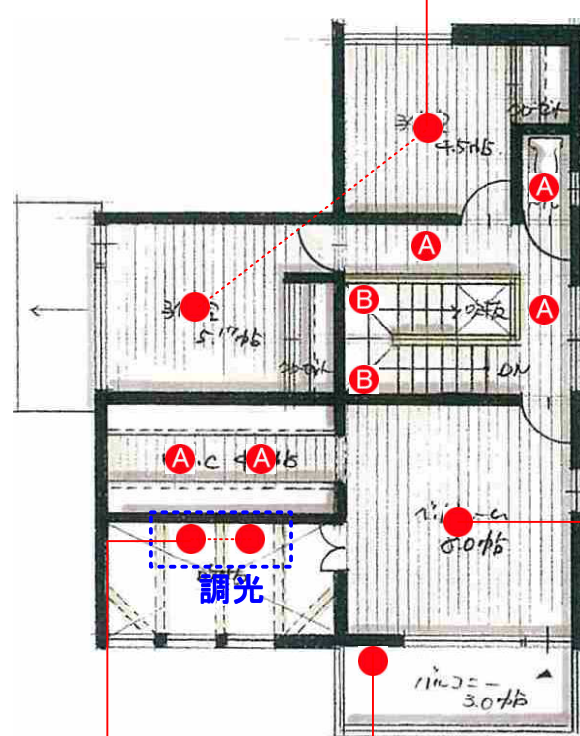

- アクリル 乳白(マット)
- 径φ135 高130 出85mm 0.4kg
- 9VA
- 密閉型 AC100V
- 光源寿命40,000時間
- 調光器併用不可

カバー化対応式

C x 6 調光器

COBタイプ
高気密Se形

非調光

電球色 2700K-Ra83

DDL-5104 YW
¥5,500(税抜) (LED内蔵)

定格光束 710lm 消費電力 7.6W