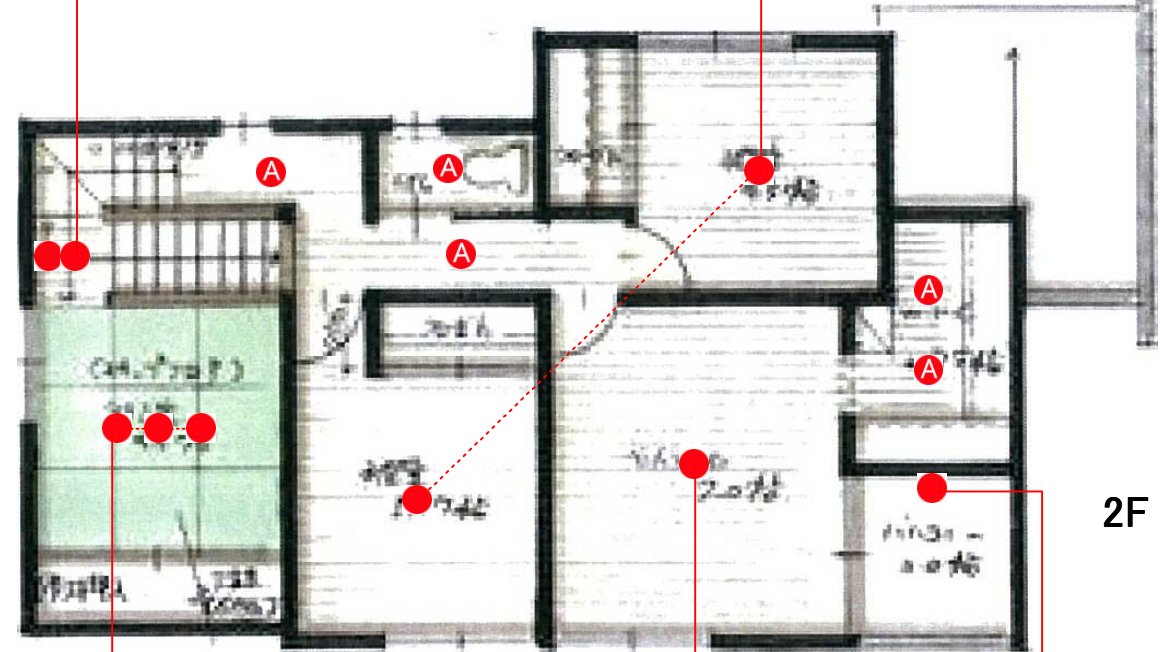

■別売 DP-40091 使用時傾斜天井使用可能(55°まで)

■調光器併用不可

■シーンコントローラーは使用できません。

防雨形

温度保護機能付

埋込穴 100

必要高さ 80

LED不可