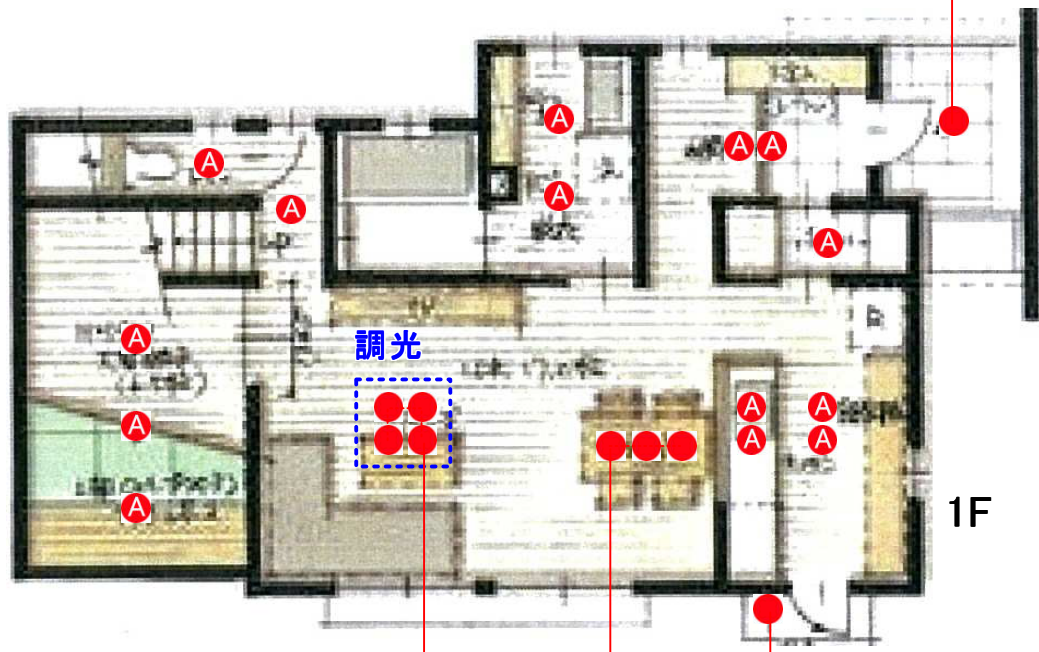

■別売 DP-40091 使用時傾斜天井使用可能(55°まで)

■調光器併用不可

■シーンコントローラーは使用できません。

防雨形

温度保護機能付

埋込穴 100

必要高さ 80

LED不可