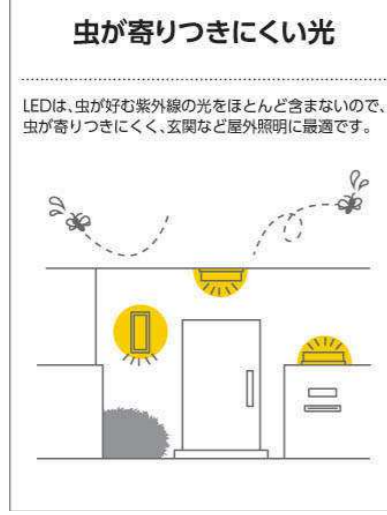

勝手口

直付・壁付・門柱取付 白熱球60W相当

AU 42321 L (電球色)

希望小売価格 **¥11,800** (税別)

消費電力 7.7W | 色温度 2700K | 演色性 Ra83 | 定格光束 400lm | 照度 51.9lm/W

LED一体型

防雨型 表ネジ式

LED
アルミダイカスト・シルバークロム塗装
●アクリル・乳白色消し塗装仕上
●幅100 出射104mm 重0.5kg
●光源寿命:40,000時間
●調光範囲(100~約1%)
●絶縁台不凝
●別売適合調光器 (AE36745E ¥12,000(税別))