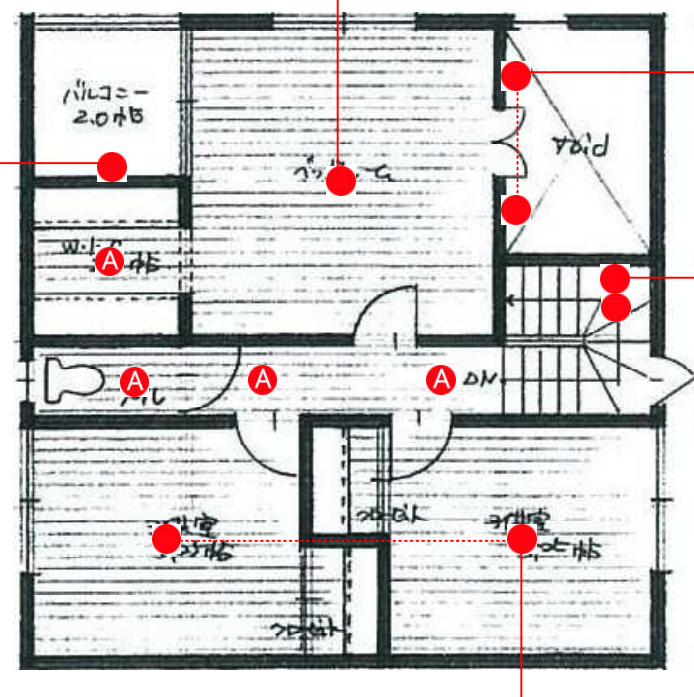

調光器

LED専用調光器 300VA用
DP-37154 E
¥13,000(税抜)
●プラスチック白
●市70 高120 埋込穴φ51×71 埋込深30 出20mm 0.2kg
■LED専用 ■3路オフラインスイッチ付
■1個用スイッチボックス(カバー付)に適合
■AC100V

電球色 2700K-Ra83
DDL-5004 YW
¥6,500(税抜) (LED内蔵)
定格光束 710lm 消費電力 8.5W
LED LED 8.5W 白熱灯100W相当
●アルミダイカスト 白塗装 ●アクリル乳白(マット)
●径φ111 埋込穴φ100 埋込深78mm 0.4kg ●15VA
■精鋭天井にも使用可能(55°まで)
■拡散パネル付 ■AC100V
■調光可能(1%~100%)
■調光器別売 (DP-37154E-39672~5-40720)
■光源寿命60,000時間
■取付可能天井厚5~25mm
■防雨形
■温度保護機能付

電球色 2700K-Ra83
DBK-39359 Y
¥5,980(税抜) (LED内蔵)
定格光束 500lm 消費電力 6.5W
LED LED 6.5W 白熱灯60W相当
●アルミダイカスト 白塗装
●アクリル乳白(マット)
●径φ85 出5mm 0.3kg ●11VA
■密閉型 ■AC100V
■光源寿命40,000時間
■調光器併用不可
■LED不可

電球色 2700K-Ra83
DOL-4824 YS
¥12,800(税抜) (LED内蔵)
定格光束 300lm 消費電力 5.2W
LED LED 5.2W ダイクロロフログン50W相当
●アルミダイカスト シルバーサテン塗装
●樹脂 アルミ系 強化ガラス 透明
●市75 高105 出120mm 0.4kg ●9VA
■高輝度約30° 照射角90° 照射360°
■AC100V ■光源寿命40,000時間
■調光器併用不可

電球色 6500K-Ra83 ~ 電球色 2700K-Ra83
DCL-40993
¥57,800(税抜) (LED内蔵)
定格光束 4800lm 消費電力 39.5W
LED LED 39.5W
●アルミダイカスト 黒塗装 ●アクリル乳白(マット)
●径φ502 高138mm 4.2kg ●41VA
■ブルレススイッチ付(上下点灯※-下点灯※-上点灯※-保安灯※)
※海灯前の調色調光状態
■調色機能付 調色11段階切替(6500K~2700K)
■調光機能付 調光10段階切替(5%~100%)
■保安灯2段階調光 ■AC100V ■光源寿命40,000時間
■調光器併用不可
■シーンコントローラーは使用できません。

リモコンで上下の光を切替え
上下点灯ボタン、上点灯ボタン、下点灯ボタン、
保安灯ボタンで簡単に切り替えられます。
最大で12畳に対応。全灯
点灯で活動的なあかりを
演出。
読書灯など下点灯で手元
を見やすくします。
上下点灯 下点灯
上点灯 保安灯
2700Kの色温度と調光
の組み合わせでリラックス
タイムを演出。
間接照明による保安灯は
好みに応じて明るさ2段階
調整。まぶしさを感じさせない
やさしいあかりは睡眠の
助けになります。

電球色 2700K-Ra83
DSL-5321 YW
¥13,800(税抜) (LED内蔵)
定格光束 700lm 消費電力 8.1W
LED LED 8.1W 白熱灯100W相当
●アルミ 白塗装 ●アルミダイカスト 白塗装
●ポリカーボネート 乳白(マット)
●市70 高135 出165mm 0.6kg ●14VA
■首振り角度の90° 回転360°
■AC100V ■光源寿命40,000時間
■調光器併用不可