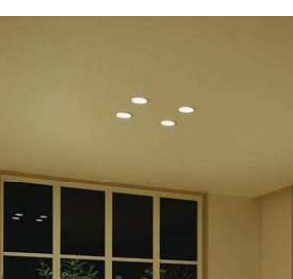

電球色 6500K-Ra83 ~ 電球色 2700K-Ra83
DCL-40507
¥19,300(税抜) (LED内蔵)
定格光束 3699lm 消費電力 27.5W
LED LED 27.5W
●アクリル乳白(マット)
●径φ510 高128mm 1.6kg ●29VA
■ブルレススイッチ付(全灯※点灯※常夜灯)
※海灯前の調色調光状態
■調色機能付(6500K~2700K) ■調光機能付(5%~100%)
■保安灯2段階調光 ■AC100V ■光源寿命40,000時間
■常夜灯DP-40081使用時傾斜天井使用可能(55°まで)
■調光器併用不可
■シーンコントローラーは使用できません。