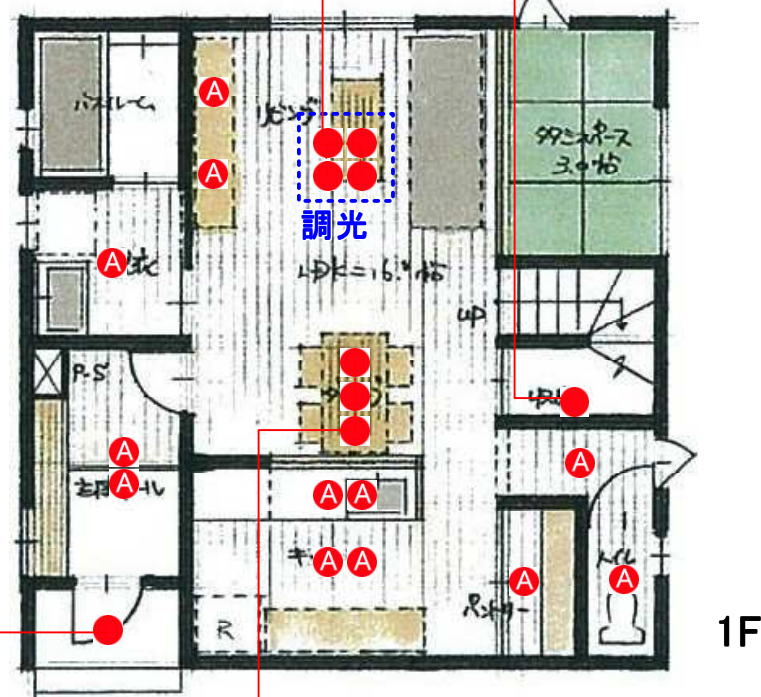

調光器

LED専用調光器 300VA用
DP-37154 E
¥13,000(税抜)
●プラスチック白
●市70 高120 埋込穴φ51×71 埋込深30 出20mm 0.2kg
■LED専用 ■3路オフラインスイッチ付
■1個用スイッチボックス(カバー付)に適合
■AC100V

電球色 2700K-Ra83
DDL-5004 YW
¥6,500(税抜) (LED内蔵)
定格光束 710lm 消費電力 8.5W
LED LED 8.5W 白熱灯100W相当
●アルミダイカスト 白塗装 ●アクリル乳白(マット)
●径φ111 埋込穴φ100 埋込深78mm 0.4kg ●15VA
■精鋭天井にも使用可能(55°まで)
■拡散パネル付 ■AC100V
■調光可能(1%~100%)
■調光器別売 (DP-37154E-39672~5-40720)
■光源寿命60,000時間
■取付可能天井厚5~25mm
■防雨形
■温度保護機能付

電球色 2700K-Ra83
DBK-39359 Y
¥5,980(税抜) (LED内蔵)
定格光束 500lm 消費電力 6.5W
LED LED 6.5W 白熱灯60W相当
●アルミダイカスト 白塗装
●アクリル乳白(マット)
●径φ85 出5mm 0.3kg ●11VA
■密閉型 ■AC100V
■光源寿命40,000時間
■調光器併用不可
■LED不可

電球色 2700K-Ra83
DOL-4824 YS
¥12,800(税抜) (LED内蔵)
定格光束 300lm 消費電力 5.2W
LED LED 5.2W ダイクロロフログン50W相当
●アルミダイカスト シルバーサテン塗装
●樹脂 アルミ系 強化ガラス 透明
●市75 高105 出120mm 0.4kg ●9VA
■高輝度約30° 照射角90° 照射360°
■AC100V ■光源寿命40,000時間
■調光器併用不可

電球色 6500K-Ra83 ~ 電球色 2700K-Ra83
DCL-40993
¥57,800(税抜) (LED内蔵)
定格光束 4800lm 消費電力 39.5W
LED LED 39.5W
●アルミダイカスト 黒塗装 ●アクリル乳白(マット)
●径φ502 高138mm 4.2kg ●41VA
■ブルレススイッチ付(上下点灯※-下点灯※-上点灯※-保安灯※)
※海灯前の調色調光状態
■調色機能付 調色11段階切替(6500K~2700K)
■調光機能付 調光10段階切替(5%~100%)
■保安灯2段階調光 ■AC100V ■光源寿命40,000時間
■調光器併用不可
■シーンコントローラーは使用できません。

リモコンで上下の光を切替え
上下点灯ボタン、上点灯ボタン、下点灯ボタン、
保安灯ボタンで簡単に切り替えられます。
最大で12畳に対応。全灯
点灯で活動的なあかりを
演出。
読書灯など下点灯で手元
を見やすくします。
上下点灯 下点灯
上点灯 保安灯
2700Kの色温度と調光
の組み合わせでリラックス
タイムを演出。
間接照明による保安灯は
好みに応じて明るさ2段階
調整。まぶしさを感じさせない
やさしいあかりは睡眠の
助けになります。

電球色 2700K-Ra83
DSL-5321 YW
¥13,800(税抜) (LED内蔵)
定格光束 700lm 消費電力 8.1W
LED LED 8.1W 白熱灯100W相当
●アルミ 白塗装 ●アルミダイカスト 白塗装
●ポリカーボネート 乳白(マット)
●市70 高135 出165mm 0.6kg ●14VA
■首振り角度の90° 回転360°
■AC100V ■光源寿命40,000時間
■調光器併用不可