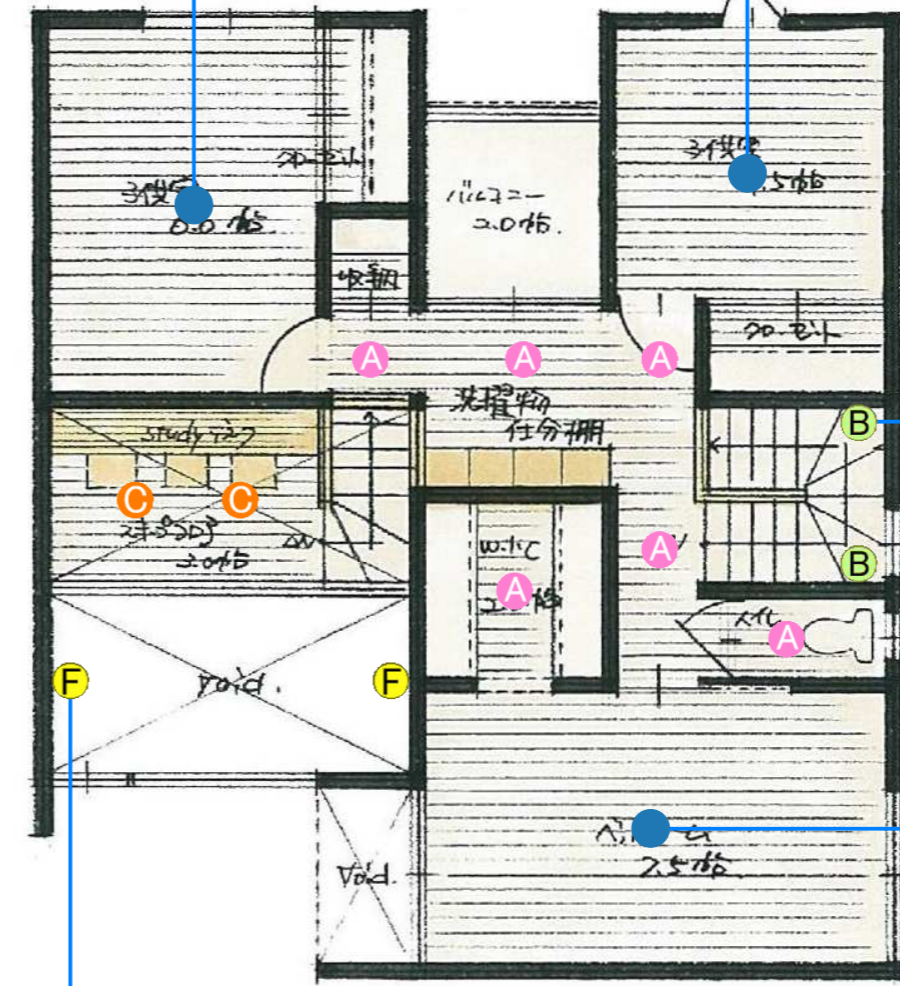

### ブラケット

光源が直接見えないパネル付  
上下に拡散パネルを設置  
壁面に光を飛ばして、空間は明るく

EXP387 IMG\_5358.EPSリンクをください

1F

2F