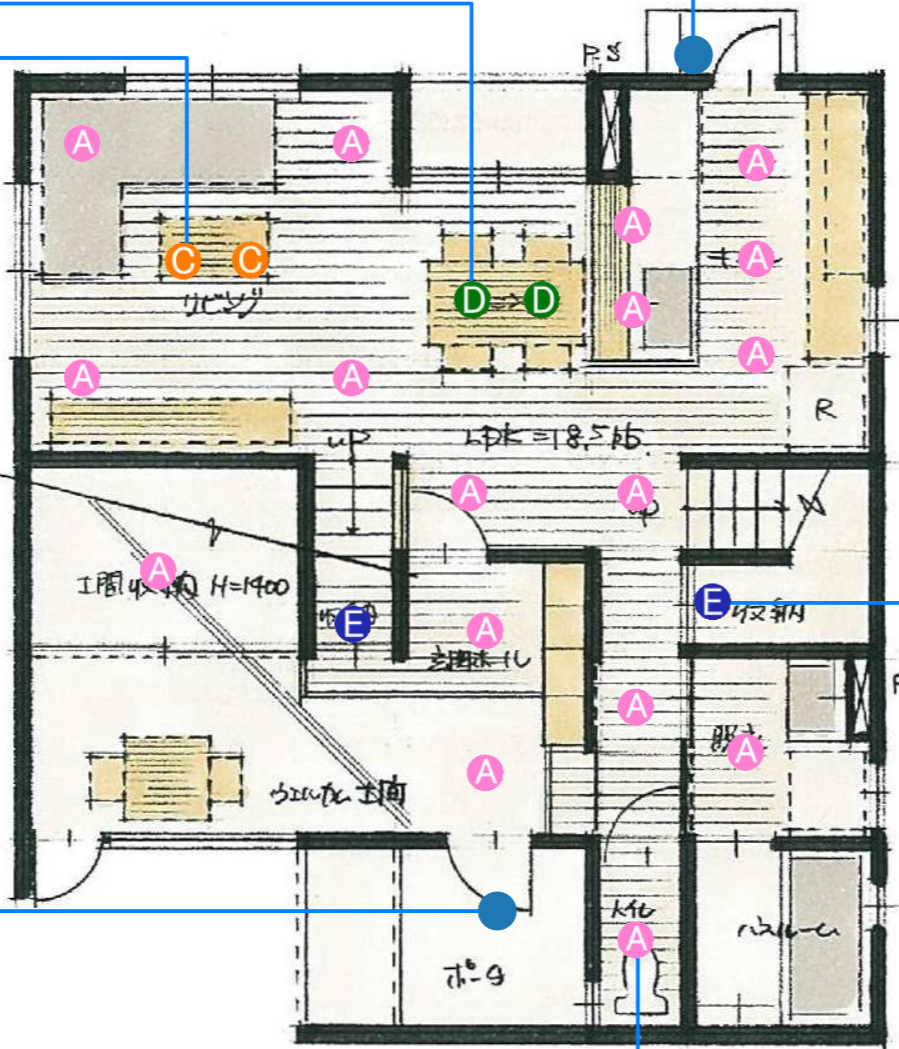

## 階段 B × 2

**LGB81410LE1** (100V) (電球色)  
希望小売価格 ¥11,000 (税別)

消費電力 11W | 色温度 2700K | 演色性 Ra83 | 定格光束 110lm | 照度 11lm/W

LED内蔵・電源ユニット内蔵 幅110・高110・出しろ75・重0.5kg

- LED
- アルミダイカスト・ファインホワイト塗装
- アクリル・乳白消し塗装仕上げ
- 箱口100出極104mm 重0.5kg
- 光源寿命:40,000時間
- 調光範囲(100~約1%)
- 絶縁台不変
- 別売適合調光器 (AE36745E ¥12,000(税別))

### ブラケット

光源が直接見えないパネル付  
上下に拡散パネルを設置  
壁面に光を飛ばして、空間は明るく

EXP387 IMG\_5358.EPSリンクをください

1F

2F